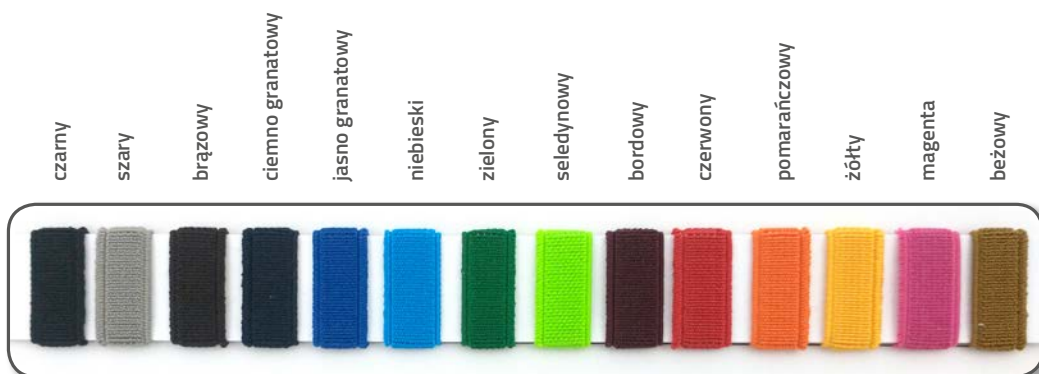

WZORNIK OPRAW KALENDARZE

RPET
(recykling)

biały z nadrukiem pełnokolorowym

CANVAS

biały z nadrukiem pełnokolorowym

GUMA

biały z nadrukiem pełnokolorowym

GUMKA
(10 mm)

TASIEMKA
(6 mm)