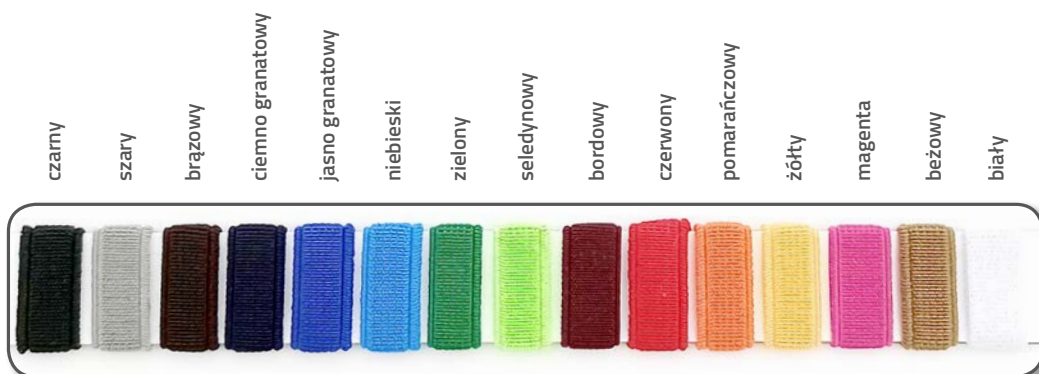

## CROSS

czerwony

pomarańczowy

szary

granatowy

## VIVELA

czarny

szary

niebieski

granatowy

NOWOŚĆ!

seledynowy

zielony

turkusowy

czerwony

magenta

pomarańczowy

żółty

beżowy

# WZORNIK OPRAW KALENDARZE

**RPET**  
(recykling)

biały z nadrukiem pełnokolorowym

**CANVAS**

biały z nadrukiem pełnokolorowym

**GUMA**

biały z nadrukiem pełnokolorowym

**GUMKA**  
(10 mm)